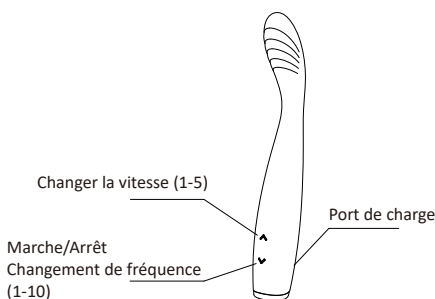

INSTRUCTIONS DU PRODUIT

MODE D'EMPLOI

MODE :

- Mise en marche : Maintenez le bouton vibreur ▼ enfoncé pendant environ 1,5 s pour activer votre produit et démarrer les vibrations ; appuyez une fois sur le bouton vibreur ▼ pour modifier la fréquence (1-10) ; appuyez une fois sur le bouton vibreur ▲ pour modifier la vitesse (1-5).
- Arrêt : Maintenez le bouton vibreur ▼ enfoncé pendant environ 1,5 s pour éteindre votre produit.

SPÉCIFICATIONS

- Dimensions : 190,5*46*30 mm (longueur d'insertion 110 mm)
- Matière : Silicone FDA, finition ABS + huile UV
- Fonction : 5 vitesses + 10 fréquences
- Batterie : Batterie Li-ion, chargement USB
- Temps de charge/fonctionnement : 100 min/60 min
- Niveau d'étanchéité : IPX6
- Poids : 79 g

INSTRUCTIONS DE CHARGE

- Insérez l'extrémité USB du câble d'alimentation dans un port USB pour connecter la charge DC.
- Les voyants LED clignotent pour indiquer que le produit est en charge. Lorsqu'il est complètement chargé, les lumières s'arrêtent de clignoter.
- N'utilisez PAS le produit pendant la charge.
- Chaque processus de charge dure environ 100 minutes ; pensez à débrancher l'alimentation après une charge complète.
- Veuillez utiliser uniquement le câble d'alimentation d'origine et un adaptateur USB de qualité.

CONSEIL D'UTILISATION

Afin d'améliorer le confort d'utilisation de ce produit, nous vous recommandons d'utiliser un lubrifiant avec le produit. Nous vous déconseillons également d'utiliser un lubrifiant à base de silicone, car il pourrait endommager le produit de façon permanente. Un lubrifiant à base d'eau est toujours l'option la plus sûre.

NETTOYAGE & STOCKAGE

- La durée de vie du produit sera considérablement prolongée par un entretien et des soins appropriés.
- Veuillez toujours nettoyer le produit avant et après chaque utilisation. Lavez la partie en silicone avec de l'eau et du savon antibactérien, rincez à l'eau claire et séchez-la en la tamponnant avec une serviette sans peluche. N'utilisez pas de produits contenant de l'alcool, de l'essence ou de l'acétone.
- Rangez le produit dans un endroit sans poussière. Évitez la lumière directe du soleil et ne l'exposez pas à une chaleur extrême.

SERVICE DE GARANTIE

- Ce produit bénéficie d'une garantie d'un an à compter de la date d'achat initial. Si vous découvrez un défaut, veuillez nous en informer pendant la période de garantie, et nous vous enverrons un remplacement gratuit.
- Veuillez conserver votre reçu d'achat original pour toute la durée de la période de garantie.
- Toute tentative d'ouverture et de démontage du produit annulera la garantie.

MANUAL DE INSTRUCCION

ES