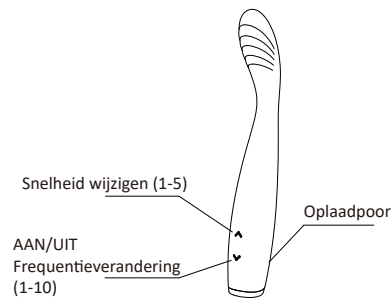

PRODUCTINSTRUCTIE

BEDIENINGSINSTRUCTIES

MODUS:

- Inschakelen: Houd de vibratorknop ▼ ongeveer 1,5 seconden ingedrukt om uw product te activeren en te laten trillen; klik eenmaal op de vibratorknop ▼ om de frequentie aan te passen (1-10); klik eenmaal op de vibratorknop ▲ om de snelheid aan te passen (1-5).
- Uitschakelen: Houd de vibratorknop ▼ ongeveer 1,5 seconden ingedrukt om uw product uit te schakelen.

SPECIFICATIES

- Afmetingen: 190,5*46*30 mm, inbrenglengte 110 mm
- Materiaal: FDA-silicone, ABS + UV-gelakt afwerking
- Functie: 5 snelheden + 10 frequenties
- Batterij: Li-ion batterij, USB-oplading
- Oplaad-/gebruikstijd: 100 min/60 min
- Waterdichtheidsniveau: IPX6
- Gewicht: 79 g

OPLADEN - GEBRUIKSAANWIJZING

- Steek het USB-uiteinde van de stroomkabel in een USB-poort om het product DC op te laden.
- De LED-lampjes knipperen om aan te geven dat het product oplaadt. Wanneer het volledig is opgeladen, stoppen de lampjes met knipperen.
- Gebruik het product NIET tijdens het opladen.
- Elk oplaadproces duurt ongeveer 100 minuten. Schakel de stroomtoevoer uit nadat het product volledig is opgeladen.
- Gebruik bij voorkeur alleen de originele stroomkabel en een USB-adaptor van goede kwaliteit.

GEBRUIKSTIP

Voor een comfortabeler gebruik van dit product raden wij aan om glijmiddel te gebruiken. Wij raden af om een op silicone gebaseerd glijmiddel te gebruiken, omdat dit het product permanent kan beschadigen. Een op water gebaseerd glijmiddel is altijd de veiligste optie.

REINIGING & OPSLAG

- Een goede onderhoud en verzorging verlengt de levensduur van het product aanzienlijk.
- Reinig het product altijd voor en na elk gebruik. Was het silicone gedeelte met water en antibacteriële zeep, spoel af met schoon water en dep het droog met een stofvrije handdoek. Gebruik geen schoonmaakmiddelen die alcohol, benzine of aceton bevatten.
- Bewaar het product op een stofvrije plaats. Vermijd direct zonlicht en blootstelling aan extreme hitte.

GARANTIESERVICE

- Op dit product geldt een garantietermijn van 1 jaar na de datum van de oorspronkelijke aankoop. Als u een defect ontdekt, meld dit ons dan binnen de garantietermijn. U ontvangt dan gratis een vervangend product.
- Bewaar uw originele aankoopbon gedurende de hele garantietermijn.
- Elke poging om het product te openen of uit elkaar te halen, zal de garantie vervallen.