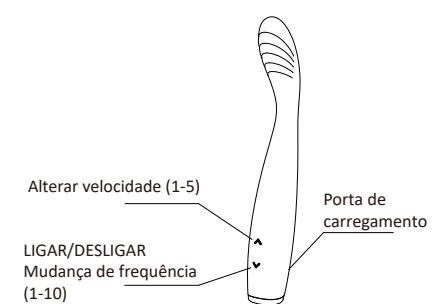

INSTRUÇÕES DO PRODUTO

INSTRUÇÕES DE OPERAÇÃO

MODOS:

- Ligar: Pressione o botão ▼ do vibrador por aproximadamente 1,5 segundos para ativar seu produto e iniciar a vibração; clique uma vez no botão ▼ do vibrador para alterar a frequência (1-10); clique uma vez no botão ▲ do vibrador para alterar a velocidade (1-5).
- Desligar: Pressione o botão ▼ do vibrador por aproximadamente 1,5 segundos para desligar seu produto.

ESPECIFICAÇÕES

- Dimensões: 190,5*46*30 mm (comprimento de inserção: 110 mm)
- Material: Silicone FDA, ABS com acabamento em óleo UV
- Função: 5 velocidades + 10 frequências
- Bateria: Bateria de íons de lítio, carregamento USB
- Tempo de carga/função: 100 min/60 min
- Nível de impermeabilização: IPX6
- Peso: 79 g

INSTRUÇÕES DE CARREGAMENTO

- Insira a extremidade USB do cabo de alimentação numa porta USB para ligar o carregamento DC.
- As luzes LED piscarão para indicar que o produto está a carregar. Quando estiver totalmente carregado, as luzes deixarão de piscar.
- NÃO utilize o produto durante o carregamento.
- Cada processo de carregamento demora cerca de 50 minutos. Lembre-se de desligar a fonte de alimentação após a carga completa.
- Tente utilizar apenas o cabo de alimentação original e um adaptador USB de excelente qualidade.

UTILIZAÇÃO

De modo a melhorar o conforto na utilização deste produto, recomendamos que use lubrificante com o produto. Sugereimos também que NÃO utilize um lubrificante a base de silicone, pois isso poderá danificar permanentemente o produto. Um lubrificante a base de água é sempre a opção mais segura.

LIMPEZA E ARMAZENAMENTO

- A vida útil do produto será significativamente aumentada com uma manutenção e cuidados adequados.
- Limpe sempre o produto antes e depois de cada utilização. Lave a parte de silicone com água e sabão antibacteriano, enxague com água limpa e seque dando pancadinhas com uma toalha sem fiapos. Não utilize produtos que contenham álcool, gasolina ou acetona.
- Armazene o produto num local sem pó. Evite a luz solar direta e não o exponha a calor extremo.

SERVIÇO DE GARANTIA

- Este produto tem um período de garantia de 1 ano a partir da data da compra original. Se detectar um defeito, notifique-nos durante o período de garantia e forneceremos uma substituição gratuita.
- Por favor, guarde o seu recibo de compra original durante todo o período de garantia.
- Qualquer tentativa de abrir e desmontar o produto anulará a garantia.