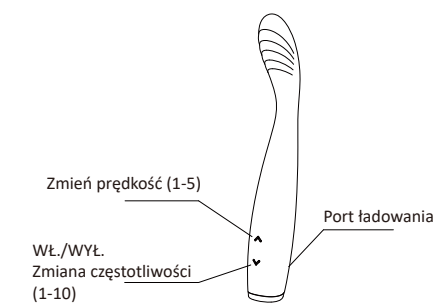

INSTRUKCJA OBSŁUGI

PL

INSTRUKCJA OBSŁUGI

INSTRUKCJA OBSŁUGI

TRYB:

- ◆ Włączanie: Przytrzymaj przycisk wibratora ▼ przez około 1,5 s, aby aktywować produkt i uruchomić wibrację; pojedyncze naciśnięcie przycisku ▼ zmienia częstotliwość (1-10); pojedyncze naciśnięcie przycisku ▲ zmienia prędkość (1-5).
- ◆ Wyłączenie: Przytrzymaj przycisk wibratora ▼ przez około 1,5 s, aby wyłączyć produkt.