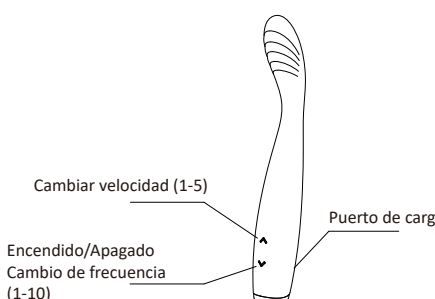

INSTRUCCIONES DEL PRODUCTO

INSTRUCCIONES DE USO

MODOS:

- Encender: Mantenga pulsado el botón del vibrador ▼ durante aproximadamente 1,5 segundos para activar su producto e iniciar la vibración; pulse una vez el botón ▼ para cambiar la frecuencia (1-10); pulse una vez el botón ▲ para cambiar la velocidad (1-5).
- Apagar: Mantenga pulsado el botón del vibrador ▼ durante aproximadamente 1,5 segundos para apagar su producto.

ESPECIFICACIONES

- Dimensiones: 190,5*46*30 mm (longitud de inserción: 110 mm)
- Material: Silicona FDA, ABS con acabado en aceite UV
- Función: 5 velocidades + 10 frecuencias
- Batería: Batería de iones de litio, carga USB
- Tiempo de carga/funcionamiento: 100 min/60 min
- Nivel de resistencia al agua: IPX6
- Peso: 79 g

INSTRUCCIONES DE CARGA

- Inserte el extremo USB del cable de alimentación en un puerto USB para conectar la carga DC.
- Las luces LED parpadearán para indicar que el producto se está cargando. Cuando esté completamente cargado, las luces dejarán de parpadear.
- NO utilice el producto mientras se esté cargando.
- Cada proceso de carga dura aproximadamente 100 minutos; recuerde desconectar el cable de alimentación una vez completada la carga.
- Procure utilizar únicamente el cable de alimentación original y un adaptador USB de excelente calidad.

CONSEJO DE USO

Para mejorar la comodidad al usar este producto, le recomendamos que utilice lubricante con el producto. Le sugerimos además que NO utilice un lubricante a base de silicona, ya que podría dañar el producto de forma permanente. Un lubricante a base de agua es siempre la opción más segura.

LIMPIEZA Y ALMACENAMIENTO

- La vida útil del producto se verá considerablemente aumentada con un mantenimiento y cuidado adecuados.
- Por favor, limpie siempre el producto antes y después de cada uso. Lave la parte de silicona con agua y jabón antibacteriano, enjuague con agua limpia y séquelo dando toques con una toalla que no suelte pelusa. No utilice productos que contengan alcohol, gasolina o acetona.
- Almacene el producto en un lugar libre de polvo. Evite la luz solar directa y no lo exponga a calor extremo.

SERVICIO DE GARANTÍA

- Este producto tiene un período de garantía de 1 año a partir de la fecha de compra original. Si descubre algún defecto, notifíquenoslo durante el período de garantía y le entregaremos un reemplazo gratuito.
- Por favor, conserve su recibo de compra original durante todo el período de garantía.
- Cualquier intento de abrir y desmontar el producto anulará la garantía.