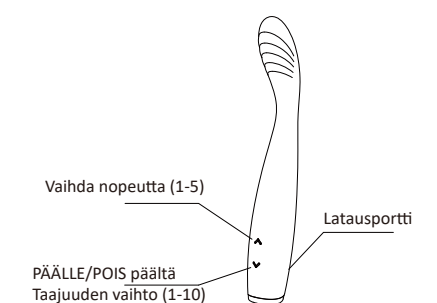

TUOTEOHJE

KÄYTTÖOHJEET

TILA:

- Käynnistä: Paina värinäittonappia ▼ noin 1,5 sekuntia aktivoiaksesi tuotteen ja aloittaaksesi värinän; yksi napsautus värinäittonapista ▼ vaihtaa taajuutta (1-10); yksi napsautus värinäittonapista ▲ vaihtaa nopeutta (1-5).
- Sammuta: Paina värinäittonappia ▼ noin 1,5 sekuntia sammuttaaksesi tuotteen.

TEKNISET TIEDOT

- Koko: 190,5 x 46 x 30 mm (työntöpituus 110 mm)
- Materiaali: FDA-silikoni, UV-pintakäsittely ABS
- Toiminnot: 5 nopeusastetta + 10 taajuutta
- Paristo: Litium-ioni-paristo, USB-lataus
- Lataus-/käyttöaika: 100 min / 60 min
- Vesitiivisyys: IPX6
- Paino: 79 g

LATAUSOHJEET

- Liitä virtakaapelin USB-pää USB-porttiin DC kytkemiseksi.
- LED-valot vilkkuvat osoittaen, että tuote latautuu. Kun tuote on täyteen ladattu, valot sammuvat.
- ÄLÄ käytä tuotetta latauksen aikana.
- Jokainen lataus kestää noin 50 minuuttia. Muista irrottaa virtalähde täyden latauksen jälkeen.
- Käytä ainoastaan alkuperäistä virtakaapelia ja erinomaista laadukasta USB-sovitinta.

KÄYTTÖOHJE

Ottaaksesi tuotteesta täyden irti ja parantaaksesi käyttökavuutta, suosittellemme liukastetta käytettäväksi tuotteen kanssa. Suosittelemme myös, että et käytä silikoonipohjaista liukastetta, koska se voi vaurioittaa tuotetta pysyvästi. Vesipohjainen liukaste on aina turvallisin vaihtoehto.

PUHDISTUS & SÄILYTYYS

- Tuotteen käyttöikää pidennyttävasti asianmukaisella huollolla ja hoidolla.
- Puhdista tuote aina ennen käyttöä ja käytön jälkeen. Pese silikoniosa vedellä ja antibakteerisella saippualla, huuhtele puhtaalla vedellä ja kuivaa taputtamalla sitä luodottomalla pyyhkeellä. Älä käytä tuotteita, jotka sisältävät alkoholia, bensiiniä tai asetonia.
- Säilytä tuote pölyttömässä paikassa. Vältä suoraa auringonvaloa ja älä altista tuotetta äärimmäisille lämpötiloille.

TAKUU

- Tämä tuote on 1 vuoden takuu alkuperäisen ostopäivämäärän jälkeen. Jos havaitset tuotteen vian, ilmoita siitä meille takuuajan kuluessa, niin annamme sinulle ilmaisen vaihtotuotteen.
- Säilytä alkuperäinen kuitti koko takuuajan.
- Mikä tahansa yritys avata tai purkaa tuote mitätöi takuun.

MANUAL DE INSTRUÇÕES

PT