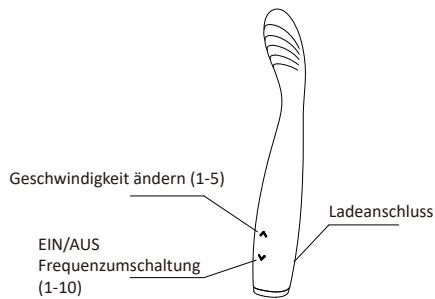

BEDIENUNGSANLEITUNG

DE

PRODUKTANLEITUNG

BEDIENUNGSANLEITUNG

MODUS:

- ◆ Einschalten: Vibrator-Taste ▼ etwa 1,5 Sekunden gedrückt halten, um das Produkt zu aktivieren und Vibrationen zu starten; Einfachklick auf Vibrator-Taste ▼ ändert die Frequenz (1-10); Einfachklick auf Vibrator-Taste ▲ ändert die Geschwindigkeit (1-5).
- ◆ Ausschalten: Vibrator-Taste ▼ etwa 1,5 Sekunden gedrückt halten, um das Produkt auszuschalten.