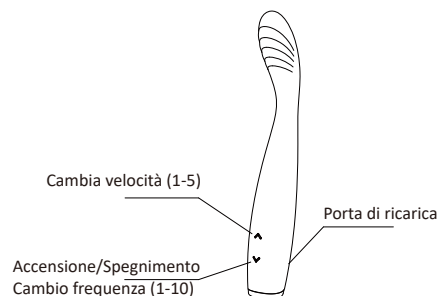

MANUALE DI ISTRUZIONI

IT

ISTRUZIONI DEL PRODOTTO

ISTRUZIONI OPERATIVE

MODALITÀ:

- ◆ Accensione: Tenere premuto il pulsante vibratore ▼ per circa 1,5 secondi per attivare il prodotto e avviare la vibrazione; clic singolo sul pulsante ▼ per cambiare la frequenza (1-10); clic singolo sul pulsante ▲ per regolare la velocità (1-5).
- ◆ Spegnimento: Tenere premuto il pulsante vibratore ▼ per circa 1,5 secondi per spegnere il prodotto.