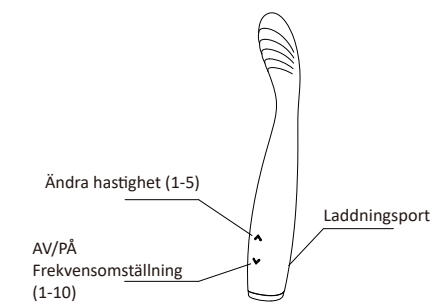

PRODUKTINSTRUKTION

BRUKSANVISNING

LÄGE:

- Påslå: Håll in vibrationsknappen ▼ i ca 1,5 s för att aktivera produkten och starta vibrationer; ett korttryck på vibrationsknappen ▼ ändrar frekvensen (1-10); ett korttryck på vibrationsknappen ▲ ändrar hastigheten (1-5).
- Avslå: Håll in vibrationsknappen ▼ i ca 1,5 s för att stänga av produkten.

SPECIFIKATION

- Storlek: 190,5 x 46 x 30 mm (införingslängd 110 mm)
- Material: FDA-silikon, ABS med UV-behandlad yta
- Funktion: 5 hastigheter + 10 frekvenslägen
- Batteri: Li-ion-batteri, USB-laddning
- Laddnings-/användningstid: 100 min / 60 min
- Vattentålighet: IPX6
- Vikt: 79 g

LADDNINGSTRUKTIONER

- Sätt in USB-änden av strömkabeln i en USB-port för att ansluta den DC laddningen.
- LED-lamporna blinkar för att visa att produkten laddas. När den är fulladdad slutar lamporna att blinka.
- Använd INTE produkten under laddning.
- Varje laddningsstillfälle tar cirka 50 minuter. Kom ihåg att koppla ur strömförsörjningen efter full laddning.
- Använd endast originalströmkabeln och en USB-adaptter av hög kvalitet.

ANVÄNDNINGSANVISNING

För att göra användningen av denna produkt bekvämare rekommenderar vi att du använder glidmedel med produkten. Vi rekommenderar också att du INTE använder silikonbaserat glidmedel eftersom det kan skada produkten permanent. Ett vattenbaserat glidmedel är alltid det säkraste alternativet.

ENGÖRING & FÖRVARING

- Produktens livslängd förlängs avsevärt vid korrekt underhåll och skötsel.
- Rengör alltid produkten före och efter varje användning. Tvätta silikondelen med vatten och antibakteriell tvål, skölj med rent vatten och torka försiktigt med en luddfri trasa. Använd inga produkter som innehåller alkohol, bensin eller aceton.
- Förvara produkten på en dammfri plats. Undvik direkt solljus och utsätt den inte för extrem värme.

GARANTISERVICE

- Denna produkt omfattas av 1 års garanti från datumet för det ursprungliga köpet. Om du upptäcker ett fel, vänligen kontakta oss under garantitiden. Du kommer då att få en ersättningsprodukt utan kostnad.
- Vänligen spara ditt originalkvitto under hela garantitiden.
- Alla försök att öppna eller demontera produkten medför att garantin upphör att gälla.

KÄYTTÖOHJE

FI