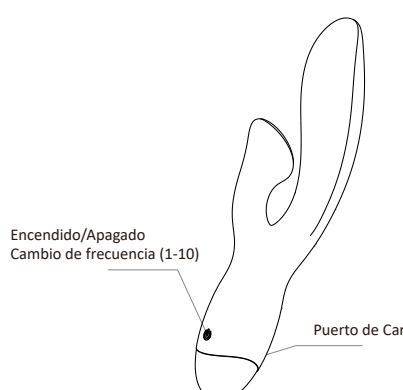

INSTRUCCIONES DEL PRODUCTO

INSTRUCCIONES DE USO

1. MODE :
2. Encender: Mantenga pulsado el botón del vibrador durante aproximadamente 1,5 segundos para activar y comenzar la vibración; pulse una vez el botón del vibrador para cambiar la frecuencia (1-10).
   - Apagar: Mantenga pulsado el botón del vibrador durante aproximadamente 1,5 segundos para apagar el producto.

ESPECIFICACIONES

- Dimensiones: 206*75*37mm
- Material: Silicona FDA, ABS
- Función: 10 frecuencias
- Batería: Batería de iones de litio 3,7 V recargable por USB
- Tiempo de carga/uso: 50 min/60 min
- Nivel de resistencia al agua: IPX6
- Peso: 136 g

INSTRUCCIONES DE CARGA

- Inserte el extremo USB del cable de alimentación en un puerto USB para conectar la carga DC.
- Las luces LED parpadearán para indicar que el producto se está cargando. Cuando esté completamente cargado, las luces dejarán de parpadear.
- NO utilice el producto mientras se esté cargando.
- Cada proceso de carga dura aproximadamente 50 minutos; recuerde desconectar el cable de alimentación una vez completada la carga.
- Procure utilizar únicamente el cable de alimentación original y un adaptador USB de excelente calidad.

CONSEJO DE USO

Para mejorar la comodidad al usar este producto, le recomendamos que utilice lubricante con el producto. Le sugerimos además que NO utilice un lubricante a base de silicona, ya que podría dañar el producto de forma permanente. Un lubricante a base de agua es siempre la opción más segura.

LIMPIEZA Y ALMACENAMIENTO

- La vida útil del producto se verá considerablemente aumentada con un mantenimiento y cuidado adecuados.
- Por favor, limpie siempre el producto antes y después de cada uso. Lave la parte de silicona con agua y jabón antibacteriano, enjuague con agua limpia y séquelo dando toques con una toalla que no suelte pelusa. No utilice productos que contengan alcohol, gasolina o acetona.
- Almacene el producto en un lugar libre de polvo. Evite la luz solar directa y no lo exponga a calor extremo.

SERVICIO DE GARANTÍA

- Este producto tiene un periodo de garantía de 1 año a partir de la fecha de compra original. Si descubre algún defecto, notifíquenoslo durante el periodo de garantía y le entregaremos un reemplazo gratuito.
- Por favor, conserve su recibo de compra original durante todo el periodo de garantía.
- Cualquier intento de abrir y desmontar el producto anulará la garantía.