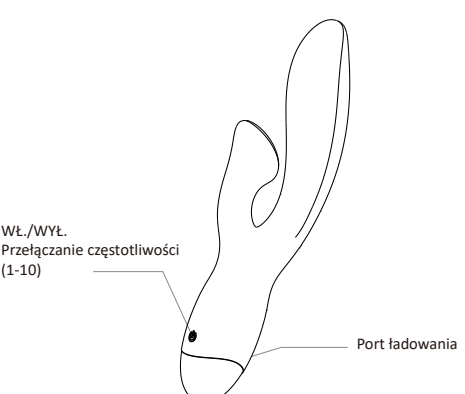

INSTRUKCJA OBSŁUGI PRODUKTU

INSTRUKCJA OBSŁUGI

TRYB:

- Włączanie: Naciśnij i przytrzymaj przycisk wibratora przez około 1,5 s, aby włączyć i uruchomić wibrację; krótko naciśnij przycisk wibratora , aby zmienić częstotliwość (1-10).
- Wyłączenie: Naciśnij i przytrzymaj przycisk wibratora przez około 1,5 s, aby wyłączyć produkt.

SPECYFIKACJA

- Wymiary: 206*75*37mm
- Materiał: Silikon FDA, ABS
- Funkcja: 10 poziomów wibracji
- Bateria: Akumulator Li-ion 3,7 V ładowany przez USB
- Czas ładowania/używania: 50 min/60 min
- Stopień wodoszczelności: IPX6
- Waga: 136 g

INSTRUKCJA ŁADOWANIA

- Włóż końcówkę USB kabla zasilającego do portu USB, aby podłączyć ładowanie DC.
- Diody LED będą migać, sygnalizując ładowanie produktu. Po pełnym naładowaniu miganie ustanie.
- NIE używaj produktu podczas ładowania.
- Każdy proces ładowania trwa około 50 minut; po pełnym naładowaniu odłącz zasilanie.
- Należy używać wyłącznie oryginalnego kabla zasilającego oraz wysokiej jakości adaptera USB.

WSKAZÓWKI DOTYCZĄCE UŻYWANIA

Aby zwiększyć komfort użytkowania, zalecamy stosowanie lubrykantu wraz z produktem. Jednocześnie odradzamy używania lubrykantów na bazie silikonu, ponieważ mogą one trwale uszkodzić produkt. Lubrykant na bazie wody jest zawsze najbezpieczniejszą opcją.

CZYSZCZENIE I PRZECHOWYWANIE

- Właściwa konserwacja i pielęgnacja znacząco wydłużą żywotność produktu.
- Zawsze czyść produkt przed i po każdym użyciu. Umyj częścią silikonową wodą z mydłem antibakteryjnym, splucz czystą wodą i osusz ją, delikatnie dotykając ręcznikiem bez strzępków. Nie używaj środków zawierających alkohol, benzynę lub aceton.
- Przechowuj produkt w miejscu wolnym od kurzu. Unikaj bezpośredniego światła słonecznego i nie wystawiaj go na działanie ekstremalnych temperatur.

SERWIS GWARANCYJNY

- Ten produkt objęty jest 1-roczną gwarancją od daty oryginalnego zakupu. W przypadku stwierdzenia wady, prosimy o powiadomienie nas w okresie gwarancyjnym – otrzymasz wtedy bezpłatny zamiennik.
- Prosimy o przechowywanie oryginalnego dowodu zakupu przez cały okres trwania gwarancji.
- Każda próba otwarcia i rozebrania produktu spowoduje utratę ważności gwarancji.