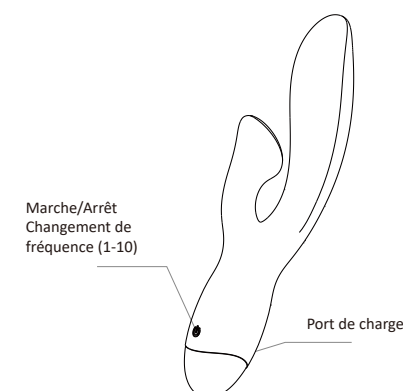

INSTRUCTIONS DU PRODUIT

MODES D'EMPLOI

1. MODE :
2. Mise en marche : Maintenez le bouton vibreur enfoncé pendant environ 1,5 s pour activer et démarrer la vibration ; cliquez une fois sur le bouton vibreur pour modifier la fréquence (1-10).
   - Arrêt : Maintenez le bouton vibreur enfoncé pendant environ 1,5 s pour éteindre votre produit.

SPÉCIFICATIONS

- Dimensions : 206*75*37mm
- Matière : Silicone FDA, finition ABS
- Fonction : 10 fréquences
- Batterie : Batterie Li-ion 3,7 V rechargeable par USB
- Temps de charge / utilisation : 50 min / 60 min
- Niveau d'étanchéité : IPX6
- Poids : 136 g

INSTRUCTIONS DE CHARGE

- Insérez l'extrémité USB du câble d'alimentation dans un port USB pour connecter la charge DC.
- Les voyants LED clignotent pour indiquer que le produit est en charge. Lorsqu'il est complètement chargé, les lumières s'arrêtent de clignoter.
- N'utilisez PAS le produit pendant la charge.
- Chaque processus de charge dure environ 50 minutes ; pensez à débrancher l'alimentation après une charge complète.
- Veuillez utiliser uniquement le câble d'alimentation d'origine et un adaptateur USB de qualité.

CONSEIL D'UTILISATION

Afin d'améliorer le confort d'utilisation de ce produit, nous vous recommandons d'utiliser un lubrifiant avec le produit. Nous vous déconseillons également d'utiliser un lubrifiant à base de silicone, car il pourrait endommager le produit de façon permanente. Un lubrifiant à base d'eau est toujours l'option la plus sûre.

NETTOYAGE & STOCKAGE

- La durée de vie du produit sera considérablement prolongée par un entretien et des soins appropriés.
- Veuillez toujours nettoyer le produit avant et après chaque utilisation. Lavez la partie en silicone avec de l'eau et du savon antibactérien, rincez à l'eau claire et séchez-la en la tamponnant avec une serviette sans peluche. N'utilisez pas de produits contenant de l'alcool, de l'essence ou de l'acétone.
- Rangez le produit dans un endroit sans poussière. Évitez la lumière directe du soleil et ne l'exposez pas à une chaleur extrême.

SERVICE DE GARANTIE

- Ce produit bénéficie d'une garantie d'un an à compter de la date d'achat initial. Si vous découvrez un défaut, veuillez nous en informer pendant la période de garantie, et nous vous enverrons un remplacement gratuit.
- Veuillez conserver votre reçu d'achat original pour toute la durée de la période de garantie.
- Toute tentative d'ouverture et de démontage du produit annulera la garantie.