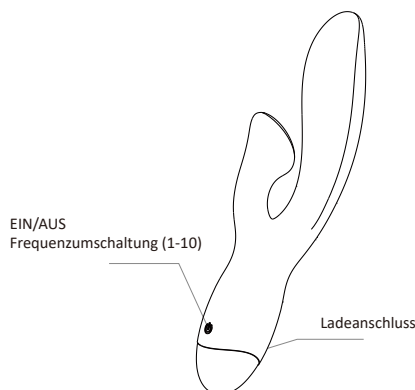

PRODUKTANLEITUNG

BEDIENUNGSANLEITUNG

1. MODUS:
2. Einschalten: Vibrator-Taste etwa 1,5 Sekunden gedrückt halten, um das Gerät zu aktivieren und Vibrationen zu starten; einzelner Klick auf Vibrator-Taste , um die Frequenz zu wechseln (1-10).
   - Ausschalten: Vibrator-Taste etwa 1,5 Sekunden gedrückt halten, um das Produkt auszuschalten.

SPEZIFIKATIONEN

- Abmessungen: 206*75*37mm
- Material: FDA-Silikon, ABS
- Funktion: 10 Frequenzen
- Batterie: Wiederaufladbarer 3,7V Li-Ionen-Akku (USB)
- Lade-/Nutzungsdauer: 50 Min./60 Min.
- Wasserschutz: IPX6
- Gewicht: 136 g

LADENHINWEISE

- Stecken Sie das USB-Ende des Netzkabels in einen USB-Anschluss, um das Produkt DC aufzuladen.
- Die LED-Leuchten blinken, um anzuzeigen, dass das Produkt lädt. Sobald es vollständig aufgeladen ist, erlöschen die Leuchten.
- Verwenden Sie das Produkt NICHT während des Ladevorgangs.
- Jeder Ladevorgang dauert ca. 50 Minuten. Bitte trennen Sie das Ladekabel nach dem vollständigen Aufladen vom Stromnetz.
- Bitte verwenden Sie nach Möglichkeit nur das originale Netzkabel und ein hochwertiges USB-Netzteil.

ANWENDUNGSTIPP

Um den Komfort bei der Anwendung dieses Produkts zu erhöhen, empfehlen wir die Verwendung eines Gleitmittels. Wir raten jedoch davon ab, ein silicobasiertes Gleitmittel zu verwenden, da dies das Produkt dauerhaft beschädigen könnte. Ein wasserbasiertes Gleitmittel ist stets die sicherste Option.

REINIGUNG & LAGERUNG

- Durch sachgemäße Wartung und Pflege wird die Lebensdauer des Produkts erheblich verlängert.
- Reinigen Sie das Produkt bitte stets vor und nach jeder Benutzung. Waschen Sie den Silikonteil mit Wasser und antibakterieller Seife, spülen Sie ihn mit klarem Wasser ab und tupfen Sie ihn mit einem fusselfreien Tuch trocken. Verwenden Sie keine Reinigungsmittel, die Alkohol, Benzin oder Aceton enthalten.
- Bewahren Sie das Produkt an einem staubfreien Ort auf. Vermeiden Sie direkte Sonneneinstrahlung und setzen Sie es keiner extremen Hitze aus.

GARANTIESERVICE

- Auf dieses Produkt gewähren wir eine Garantie von 1 Jahr ab dem Datum des Originalkaufs. Wenn Sie einen Defekt feststellen, benachrichtigen Sie uns bitte während der Garantiezeit. Sie erhalten dann kostenlos einen Ersatz.
- Bitte bewahren Sie Ihren originalen Kaufbeleg für die Dauer der Garantiezeit auf.
- Jeder Versuch, das Produkt zu öffnen oder zu zerlegen, führt zum Erlöschen der Garantie.